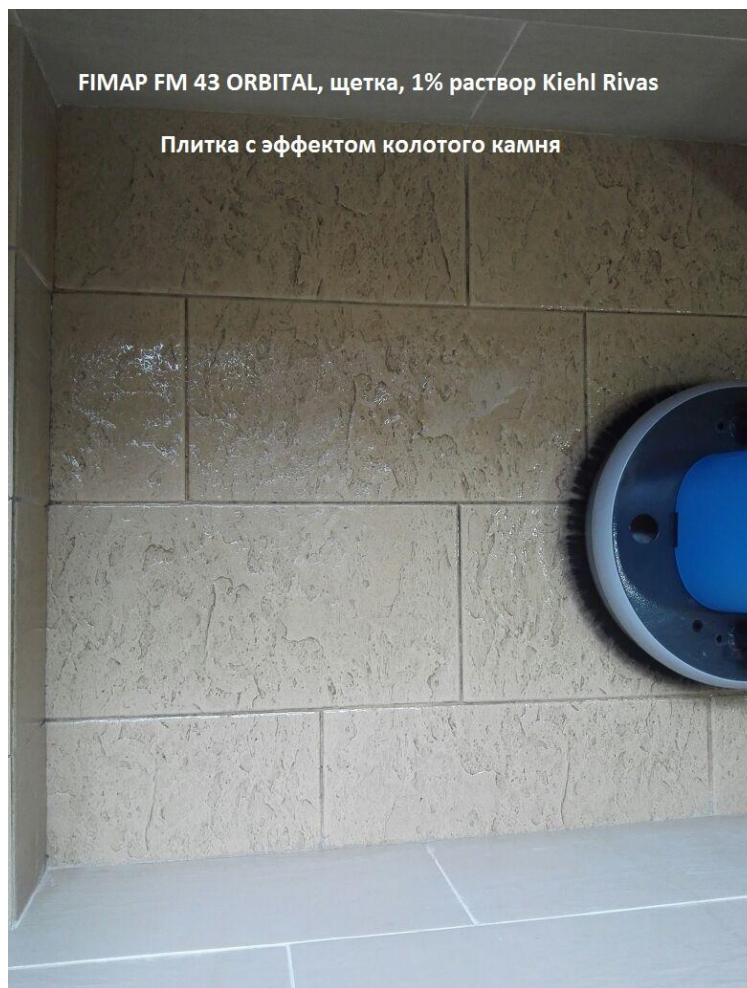

Гранит

Мрамор

ПВХ

Паркет

Ковролин

ДО И ПОСЛЕ ЧИСТКИ

PROFF LINE
р е ш е н и е ч и с т о т ы

KIEHL
die saubere Lösung